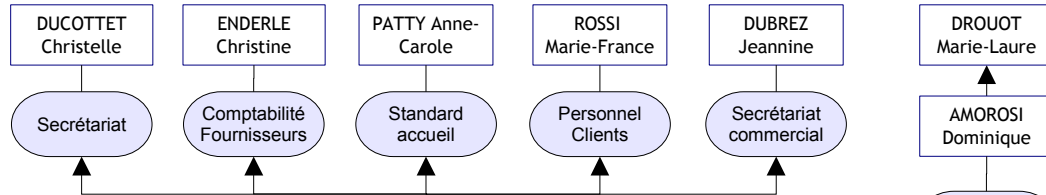

MUNCH Antoine
Président du Conseil de Surveillance

Parc véhicules